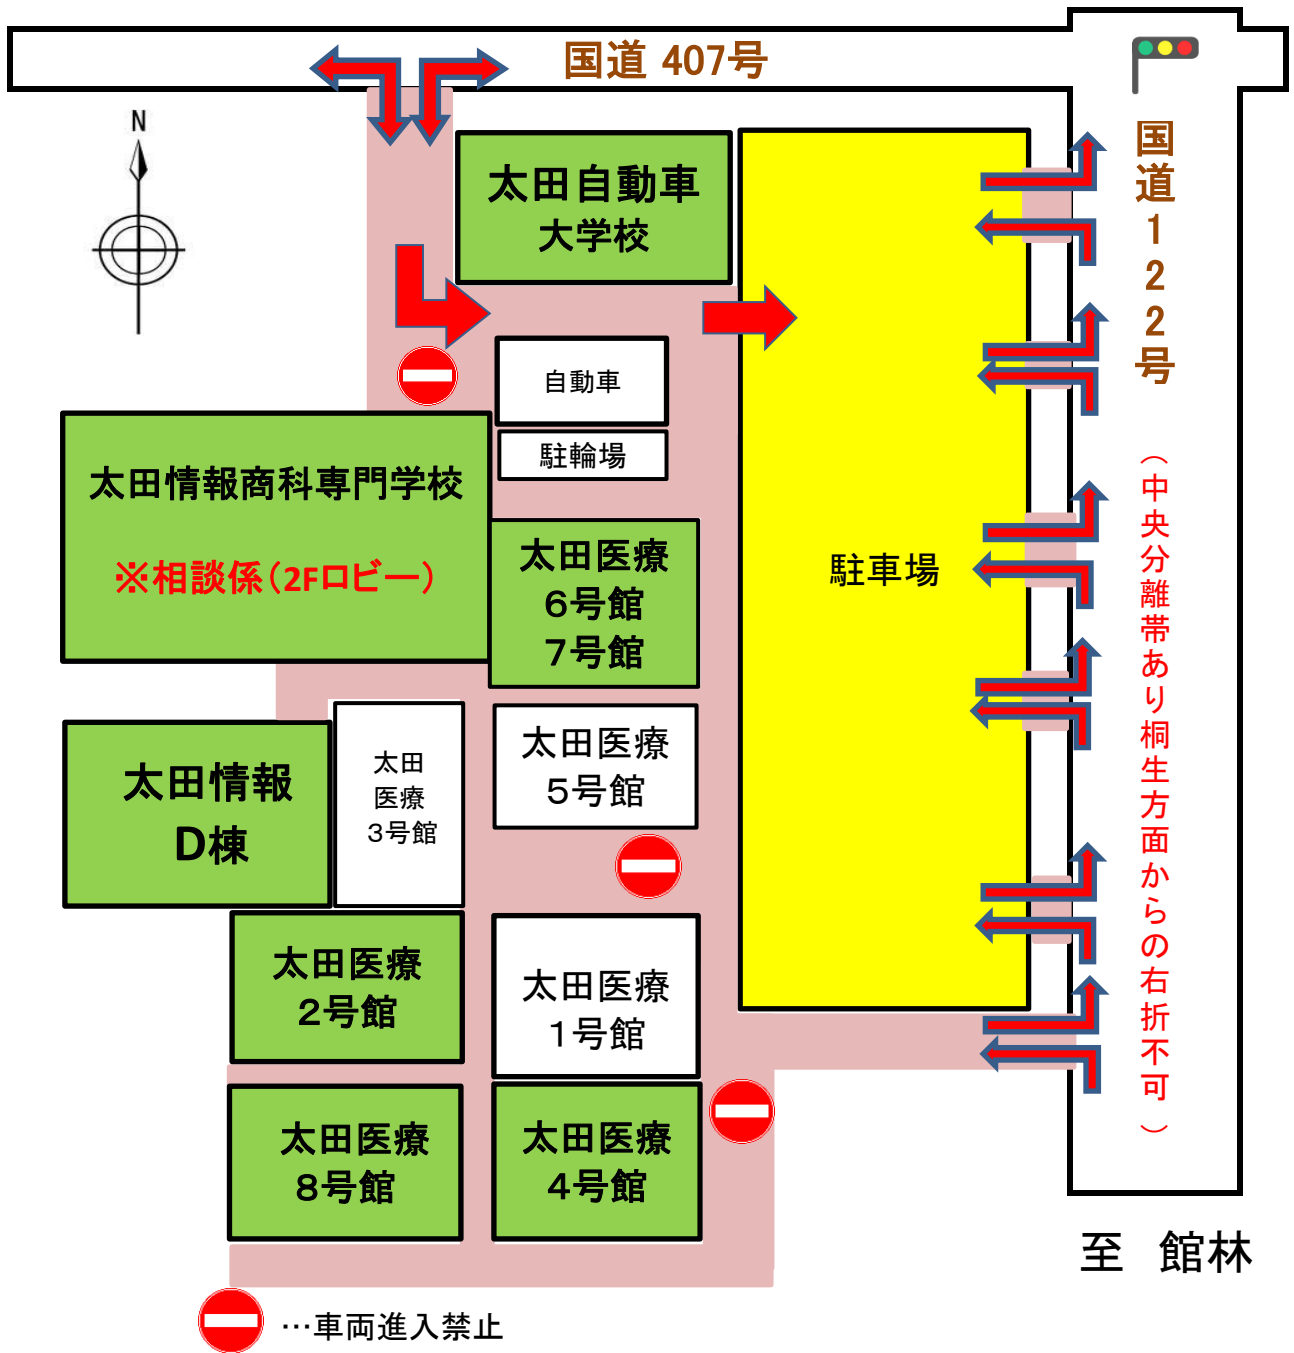

令和2年度 宅地建物取引士資格試験会場 太田アカデミー一校内案内図

至 桐生

国道 122号
(中央分離帯あり桐生方面からの右折不可)

至 館林

…車両進入禁止