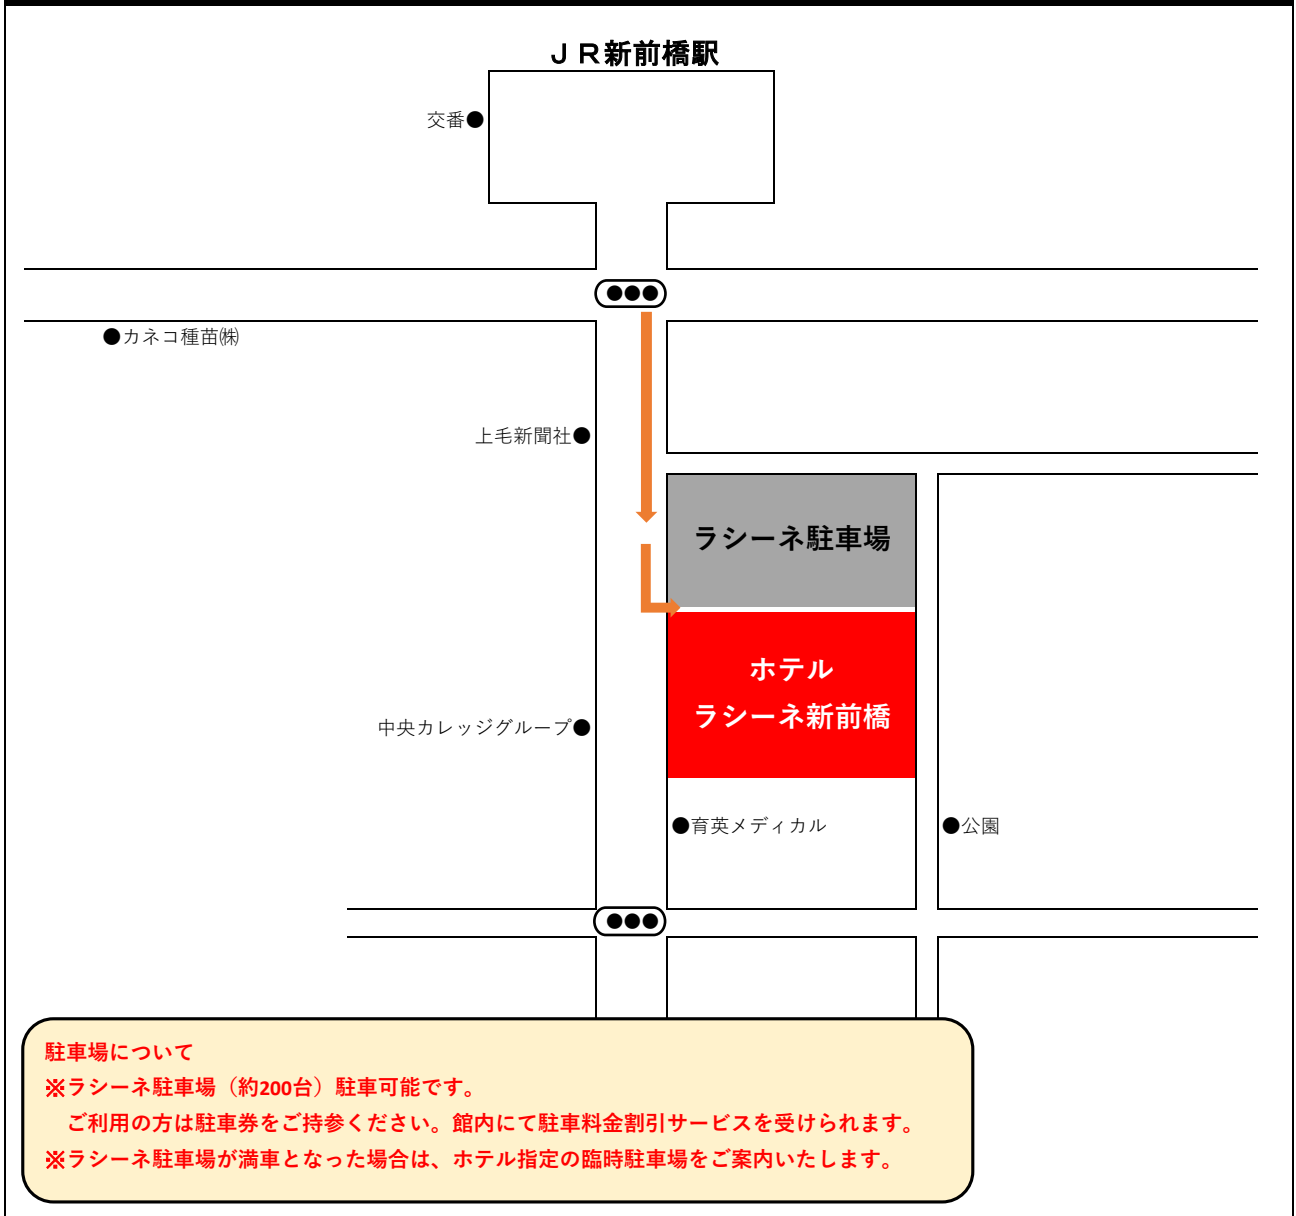

令和2年度宅地建物取引士資格試験 ホテル ラシーネ新前橋 案内図

駐車場について

※ラシーネ駐車場（約200台）駐車可能です。

ご利用の方は駐車券をご持参ください。館内にて駐車料金割引サービスを受けられます。

※ラシーネ駐車場が満車となった場合は、ホテル指定の臨時駐車場をご案内いたします。